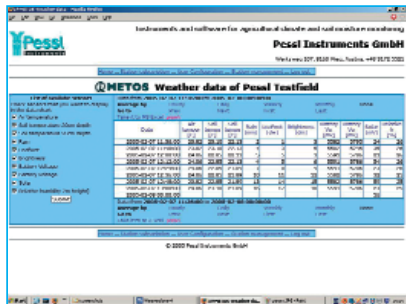

Daten Management Lösung via Internet "Fieldclimate"

iMetos weather data

Web Services

- Weather Reports
- Financial/Agronomic Reports
- Pest/Disease Alerts
- Crop Staging Models
- Crop Yield Models

Pessl Instruments ist bekannt als einer der namhaftesten Erzeuger von zuverlässigen Umweltmessgeräten welche unter der geschützten Marke Metos® vertrieben werden. Die neue Gerätelinie iMetos® bietet für Pessl Instruments die Möglichkeit Komplettlösungen für moderne Datenverarbeitung, komplexe Fernwarnung, Prognosesysteme anzubieten

Turning Information into Profits

Systembeschreibung:

Die Pessl Instruments Internetdatenbank "Fieldclimate" wurde in konsequente Weise mit "open source modulen" als Maschinen zu Maschinen (M2M) Kommunikation entwickelt. Das Kernstück dieser Plattform bildet das Passwortgeschützte Portal welches folgende Optionen bietet: Zugang zu den Wetterdaten in den verschiedensten Formen (Tabellarisch, Graphisch, verschiedene Mittelwerte etc.), Alarmprogrammierung für SMS Warnung (Schwellwertänderungen, Telefonnummerneingabe etc.) und Optionen wie Interface zu kundenspezifischen Anwendungen. Die Webseite wird von einem der weltweit größten Webhost betrieben und bietet deshalb höchste Datensicherheit. Ein automatisches Backupsystem zur Datensicherung direkt von Pessl Instruments erhöht diese Datensicherung noch zusätzlich. Die einkommenden Daten der Messstationen werden zusätzlich noch einem Screening (Test) unterzogen damit gewährleistet ist, dass nur einwandfreie Daten am Server landen. Diese zentrale Internetlösung benötigt keinerlei weitere Software auf Benutzerseite sondern lediglich einen Internetzugang mit Browser und hat damit uneingeschränkte Erweiterbarkeit.