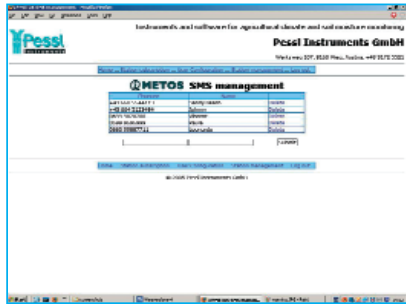

Daten Management Lösung via Internet "Fieldclimate"

iMetos weather data

Web Services

- Weather Reports
- Financial/Agronomic Reports
- Pest/Disease Alerts
- Crop Staging Models
- Crop Yield Models

Pessl Instruments ist bekannt als einer der namhaftesten Erzeuger von zuverlässigen Umweltmessgeräten welche unter der geschützten Marke Metos® vertrieben werden. Die neue Gerätelinie iMetos® bietet für Pessl Instruments die Möglichkeit Komplettlösungen für moderne Datenverarbeitung, komplexe Fernwarnung, Prognosesysteme anzubieten

Turning Information into Profits

Systembeschreibung:

Die Pessl Instruments Internetdatenbank "Fieldclimate" wurde in konsequente Weise mit "open source modulen" als Maschinen zu Maschinen (M2M) Kommunikation entwickelt. Das Kernstück dieser Plattform bildet das Passwortgeschützte Portal welches folgende Optionen bietet: Zugang zu den Wetterdaten in den verschiedensten Formen (Tabellarisch, Graphisch, verschiedene Mittelwerte etc.), Alarmprogrammierung für SMS Warnung (Schwellwertänderungen, Telefonnummerneingabe etc.) und Optionen wie Interface zu kundenspezifischen Anwendungen. Die Webseite wird von einem der weltweit größten Webhost betrieben und bietet deshalb höchste Datensicherheit. Ein automatisches Backupsystem zur Datensicherung direkt von Pessl Instruments erhöht diese Datensicherung noch zusätzlich. Die einkommenden Daten der Messstationen werden zusätzlich noch einem Screening (Test) unterzogen damit gewährleistet ist, dass nur einwandfreie Daten am Server landen. Diese zentrale Internetlösung benötigt keinerlei weitere Software auf Benutzerseite sondern lediglich einen Internetzugang mit Browser und hat damit uneingeschränkte Erweiterbarkeit.