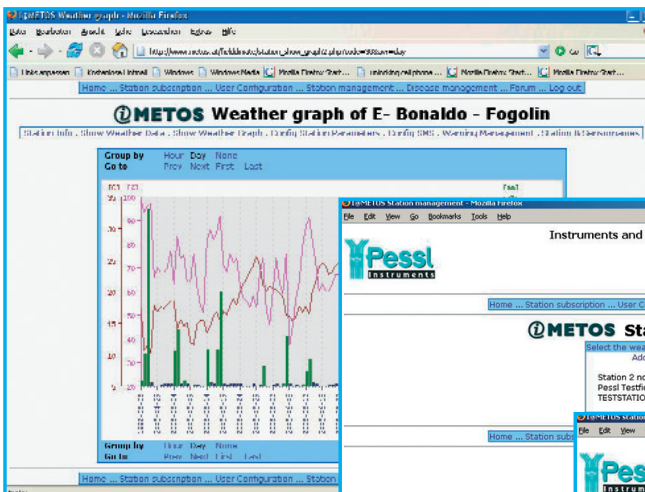

Daten Management Lösung via Internet "Fieldclimate"

iMetos weather data

Web Services

- Weather Reports
- Financial/Agronomic Reports
- Pest/Disease Alerts
- Crop Staging Models
- Crop Yield Models

Pessl Instruments ist bekannt als einer der namhaftesten Erzeuger von zuverlässigen Umweltmessgeräten welche unter der geschützten Marke Metos® vertrieben werden. Die neue Gerätelinie iMetos® bietet für Pessl Instruments die Möglichkeit Komplettlösungen für moderne Datenverarbeitung, komplexe Fernwarnung, Prognosesysteme anzubieten

Turning Information into Profits

Systembeschreibung:

Die Pessl Instruments Internetdatenbank "Fieldclimate" wurde in konsequente Weise mit "open source modulen" als Maschinen zu Maschinen (M2M) Kommunikation entwickelt. Das Kernstück dieser Plattform bildet das Passwortgeschützte Portal welches folgende Optionen bietet: Zugang zu den Wetterdaten in den verschiedensten Formen (Tabellarisch, Graphisch, verschiedene Mittelwerte etc.), Alarmprogrammierung für SMS Warnung (Schwellwertänderungen, Telefonnummerneingabe etc.) und Optionen wie Interface zu kundenspezifischen Anwendungen. Die Webseite wird von einem der weltweit größten Webhost betrieben und bietet deshalb höchste Datensicherheit. Ein automatisches Backupsystem zur Datensicherung direkt von Pessl Instruments erhöht diese Datensicherung noch zusätzlich. Die einkommenden Daten der Messstationen werden zusätzlich noch einem Screening (Test) unterzogen damit gewährleistet ist, dass nur einwandfreie Daten am Server landen. Diese zentrale Internetlösung benötigt keinerlei weitere Software auf Benutzerseite sondern lediglich einen Internetzugang mit Browser und hat damit uneingeschränkte Erweiterbarkeit.