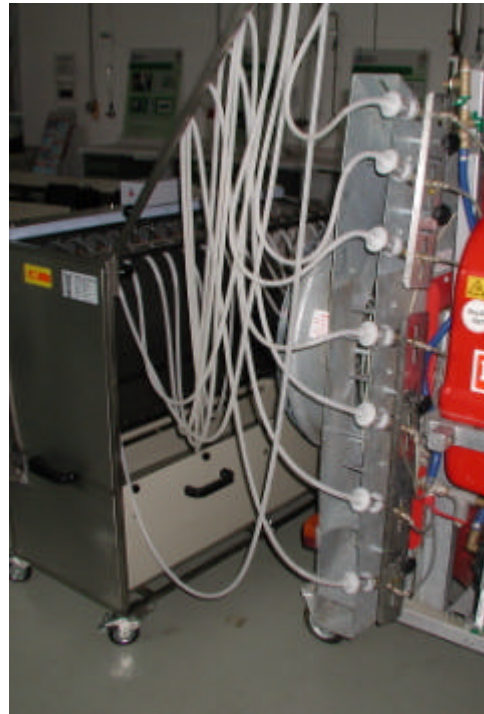

Der Schnellanschlußadapter erlaubt sicheres und schnelles Anschließen an der Düse.

Die gängigen Düsen und Düsenkappen sind damit leicht an den Einzeldüsenprüfstand anschließbar.

Die Adapter gehören zur Standardausrüstung aller Herbst Einzeldüsenprüfstandtypen