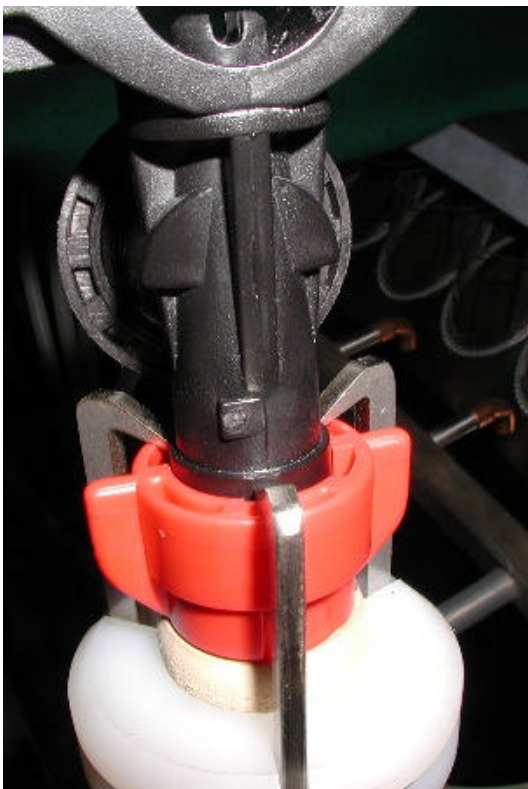

Der Schnellanschlußadapter erlaubt sicheres und schnelles Anschließen an der Düse.

Die gängigen Düsen und Düsenkappen sind damit leicht an den Einzeldüsenprüfstand anschließbar.

Die Adapter gehören zur Standardausrüstung aller Herbst Einzeldüsenprüfstandtypen